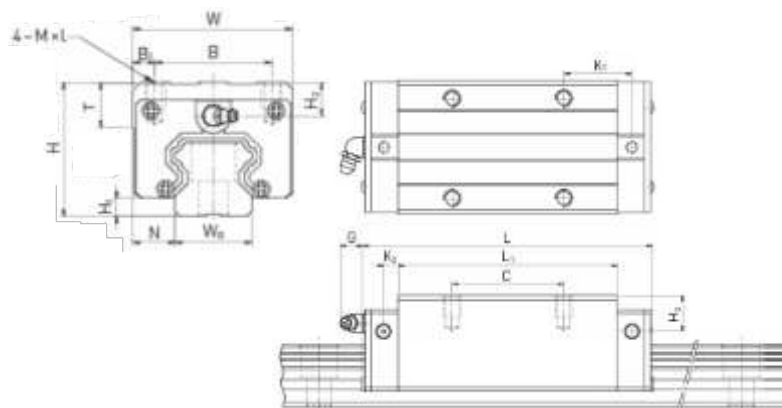

PROFILISANE VO ICE (ŠINE SA KOLICIMA) - HIWIN

HGH

Model	Dimenzije sklopa							Dimenzije kolica (mm)							Dimenzije šina (mm)							Montažni vijak za šinu (mm)	Cena €/kom	
	H	H1	N	W	B	B1	C	L1	L	G	MxL	T	H2	H3	WR	HR	D	h	d	P	E		Kolica €/kom	Šine €/met
HGH 15 CA	28	4,3	9,5	34	26	4	26	39,4	61,4	5,3	M4x5	6	8,5	9,5	15	15	7,5	5,3	4,5	60	20	M4x16	23.76	44.01
HGH 20 CA	30	4,6	12	44	32	6	36	50,5	77,5	12	M5x6	8	6	7	20	17,5	9,5	8,5	6	60	20	M5x16	30.36	50.49
HGH 25 CA	40	5,5	12,5	48	35	6,5	35	58	84	12	M6x8	8	10	13	23	22	11	9	7	60	20	M6x20	35.97	58.05
HGH 30 CA	45	6	16	60	40	10	40	70	97,4	12	M8x10	8,5	9,5	13,8	28	26	14	12	9	80	20	M8x25	45.54	71.28
HGH 35 CA	55	7,5	18	70	50	10	50	80	112,4	12	M8x12	10,2	16	19,6	34	29	14	12	9	80	20	M8x26	57.09	81.27
HGH 45 CA	70	9,5	20,5	86	60	13	60	97	138	12,9	M10x17	16	18,5	30,5	45	38	20	17	14	105	22,5	M12x35	78.33	138.40

*** Šine se emo na željenu dimenziju

HGW

Model	Dimenzije sklopa							Dimenzije kolica (mm)							Dimenzije šina (mm)							Montažni vijak za šinu	Cena €/kom			
	H	H1	N	W	B	B1	C	L1	L	G	MxL	T	T1	T2	H2	H3	WR	HR	D	h	d		P	E	Kolica €/kom	Šine €/met
HGW 15CC	24	4,3	16	47	38	4,5	30	39,4	61,4	5,3	M5	6	8,9	6,95	4,5	5,5	15	15	7,5	5,3	4,5	60	20	M4x16	26.07	44.01
HGW 20CC	30	4,6	21,5	63	53	5	40	50,5	77,5	12	M6	8	10	9,5	6	7	20	17,5	9,5	8,5	6	60	20	M5x16	32.11	50.49
HGW 25CC	36	5,5	23,5	70	57	6,5	45	58	83	12	M8	8	14	10	6	9	23	22	11	9	7	60	20	M6x20	37.97	58.05
HGW 30CC	42	6	31	90	72	9	52	70	97,4	12	M10	8,5	16	10	10,8	10,8	28	26	14	12	9	80	20	M8x25	48.51	71.28
HGW 35CC	48	7,5	33	100	82	9	62	80	112,4	12	M10	10,1	18	13	12,6	12,6	34	29	14	12	9	80	20	M8x25	61.38	81.27
HGW 45CC	60	9,5	37,5	120	100	120	80	97	138	12,9	M12	15,1	22	15	20,5	20,5	45	38	20	17	14	105	22,5	M12x35	83.33	138.40