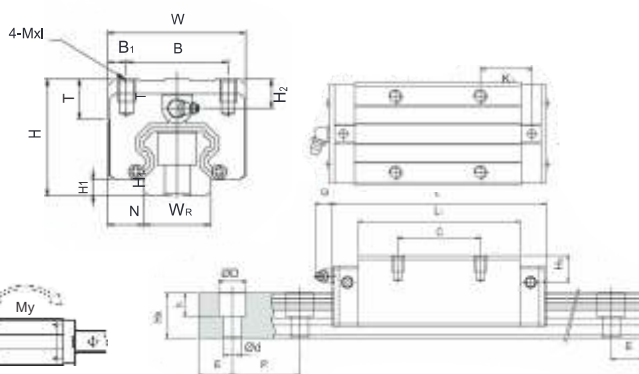

*** Šine se emo na željenu dimenziju

cene su bez PDV-a

Cene su podložne promenama - postoji mogućnost odobravanja rabata
+381 18 226 364, 018 222 927, 064 89 00 735

www.ami.rs

PMGN-C

Model No.	Dimenzije kolica (mm)														Osnovno opterećenje		Stati opterećenje			Težina		Cena €/kom			
	H	W	L1	B	C	Sx/	L2	K	Ca	W2	W1	H1	Ca	Proširiti vrh rupe za glavu šrafad1xd2xh	F	G (fiksna veličina)	C Dinami an KN	Co Stati an KN	MANm	MBNm	MDNm	Kolica/kg	Šira /m	Kolica €/kom	Šira €/met
PMGN7C	8	17	22,5	12	8	M2,5	13,5	6,5	0,3	5	7	4,8	0,3	2,4x4,2x2,3	15	5	0,98	1,24	2,84	2,84	4,7	0,010	0,22	14,00	81,00
PMGN9C	10	20	28,9	15	10	M3	18,9	8	0,3	5,5	9	6,5	0,3	3,5x6x3,5	20	7,5	1,86	2,55	7,35	7,35	11,8	0,016	0,38	14,00	70,00
PMGN12C	13	27	34,7	20	15	M3,5	21,7	10	0,5	7,5	12	8	0,5	3,5x6x4,5	25	10	2,84	3,92	13,7	13,7	25,5	0,034	0,65	15,00	80,00
PMGN15C	16	32	42,1	25	20	M4	26,7	12	0,5	8,5	15	10	0,5	3,5x6x4,5	40	15	4,61	5,59	21,6	21,6	45,1	0,059	1,06	19,00	87,00

PROFILISANE VOJICE (ŠINE SA KOLICIMA) - HL HLH - D - jeftinija varijanta

Model	Dimenzije sklopa			Dimenzije kolica (mm)											Dimenzije šine (mm)										Montažni vijak za šinu (mm)	Cena €/kom	
	H	H1	N	W	B	B1	C	L1	L	K1	G	MxL	T	H2	H3	WR	HR	D	h4	d	P	E	Kolica €/kom	Šine €/met			
HLH15D	28	4,3	9,5	34	26	4	26	39,4	61,4	10	5,3	M4x5	6	7,95	7,7	15	15	7,5	5,3	4,5	60	20	M4x16	14,00	22,00		
HLH20D	30	4,6	12	44	32	6	36	50,5	77,5	12,25	12	M5x6	8	6	6	20	17,5	9,5	8,5	6	60	20	M5x16	15,00	23,00		
HLH25D	40	5,5	12,5	48	35	6,5	35	58	84	15,7	12	M6x8	8	10	9	23	22	11	9	7	60	20	M6x20	20,00	31,00		
HLH30D	45	6	16	60	40	10	40	70	97,4	20,25	12	M8x10	8,5	9,5	13,8	28	26	14	12	9	80	20	M8x25	28,00	39,00		
HLH35D	55	7,5	18	70	50	10	50	80	112,4	20,6	12	M8x12	10,2	16	19,6	34	29	14	12	9	80	20	M8x26	38,00	58,00		
HLH45D	70	9,5	20,5	86	60	13	60	97	139,4	23	12,9	M10x17	16	18,5	30,5	45	38	20	17	14	105	22,5	M12x35	48,00	88,00		