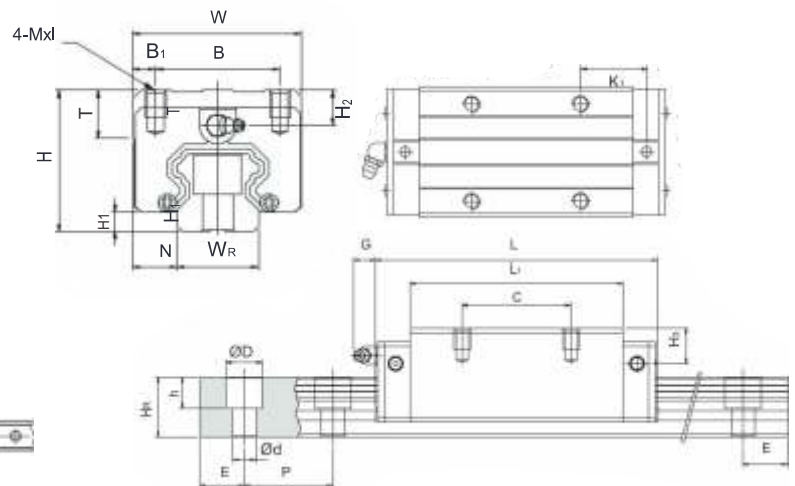

*** Šine se emo na željenu dimenziju

HGW

Model	Dimenzije sklopa							Dimenzije kolica (mm)							Dimenzije šina (mm)							Montažni vijak za šinu	Cena €/kom			
	H	H1	N	W	B	B1	C	L1	L	G	MxL	T	T1	T2	H2	H3	WR	HR	D	h	d		P	E	Kolica €/kom	Šine €/met
HGW 15CC	24	4,3	16	47	38	4,5	30	39,4	61,4	5,3	M5	6	8,9	6,95	4,5	5,5	15	15	7,5	5,3	4,5	60	20	M4x16	26.07	44.01
HGW 20CC	30	4,6	21,5	63	53	5	40	50,5	77,5	12	M6	8	10	9,5	6	7	20	17,5	9,5	8,5	6	60	20	M5x16	32.11	50.49
HGW 25CC	36	5,5	23,5	70	57	6,5	45	58	83	12	M8	8	14	10	6	9	23	22	11	9	7	60	20	M6x20	37.97	58.05
HGW 30CC	42	6	31	90	72	9	52	70	97,4	12	M10	8,5	16	10	10,8	10,8	28	26	14	12	9	80	20	M8x25	48.51	71.28
HGW 35CC	48	7,5	33	100	82	9	62	80	112,4	12	M10	10,1	18	13	12,6	12,6	34	29	14	12	9	80	20	M8x25	61.38	81.27
HGW 45CC	60	9,5	37,5	120	100	120	80	97	138	12,9	M12	15,1	22	15	20,5	20,5	45	38	20	17	14	105	22,5	M12x35	83.33	138.40

PMH

Model	Dimenzije sklopa				Dimenzije kolica (mm)								Dimenzije šine (mm)								Montažni vijak za šinu	Cena €/kom			
	H	H1	N	W	B	B1	C	L1	L	K1	G	Mx1	T	H2	H3	WR	HR	D	h4	d		P	E	Kolica €/kom	Šine €/met
PMH 15 CA	28	4,3	9,5	34	26	4	26	39,4	61,4	10	5,3	M4x5	6	7,95	7,7	15	15	7,5	5,3	4,5	60	20	M4x16	18,00	39,00
PMH 20 CA	30	4,6	12	44	32	6	36	50,5	77,5	12,25	12	M5x6	8	6	6	20	17,5	9,5	8,5	6	60	20	M5x16	20,00	45,00
PMH 25 CA	40	5,5	12,5	48	35	6,5	35	58	84	15,7	12	M6x8	8	10	9	23	22	11	9	7	60	20	M6x20	25,00	52,00
PMH 30 CA	45	6	16	60	40	10	40	70	97,4	20,25	12	M8x10	8,5	9,5	13,8	28	26	14	12	9	80	20	M8x25	31,00	63,00
PMH 35 CA	55	7,5	18	70	50	10	50	80	112,4	20,6	12	M8x12	10,2	16	19,6	34	29	14	12	9	80	20	M8x26	43,00	80,00
PMH 45 CA	70	9,5	20,5	86	60	13	60	97	139,4	23	12,9	M10x17	16	18,5	30,5	45	38	20	17	14	105	22,5	M12x35	61,00	128,00