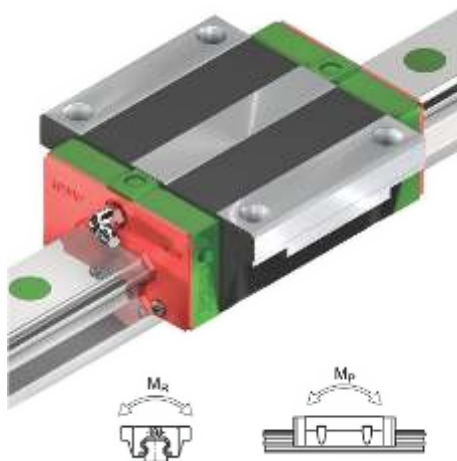

PROFILISANE VO ICE (ŠINE SA KOLICIMA) - HIWIN

HGH

Model	Dimenzije sklopa							Dimenzije kolica (mm)							Dimenzije šina (mm)							Montažni vijak za šinu (mm)	Cena €/kom	
	H	H1	N	W	B	B1	C	L1	L	G	MxL	T	H2	H3	WR	HR	D	h	d	P	E		Kolica €/kom	Šine €/met
HGH 15 CA	28	4,3	9,5	34	26	4	26	39,4	61,4	5,3	M4x5	6	8,5	9,5	15	15	7,5	5,3	4,5	60	20	M4x16	23.76	44.01
HGH 20 CA	30	4,6	12	44	32	6	36	50,5	77,5	12	M5x6	8	6	7	20	17,5	9,5	8,5	6	60	20	M5x16	30.36	50.49
HGH 25 CA	40	5,5	12,5	48	35	6,5	35	58	84	12	M6x8	8	10	13	23	22	11	9	7	60	20	M6x20	35.97	58.05
HGH 30 CA	45	6	16	60	40	10	40	70	97,4	12	M8x10	8,5	9,5	13,8	28	26	14	12	9	80	20	M8x25	45.54	71.28
HGH 35 CA	55	7,5	18	70	50	10	50	80	112,4	12	M8x12	10,2	16	19,6	34	29	14	12	9	80	20	M8x26	57.09	81.27
HGH 45 CA	70	9,5	20,5	86	60	13	60	97	138	12,9	M10x17	16	18,5	30,5	45	38	20	17	14	105	22,5	M12x35	78.33	138.40

*** Šine se emo na željenu dimenziju

HGW

Model	Dimenzije sklopa							Dimenzije kolica (mm)							Dimenzije šina (mm)							Montažni vijak za šinu	Cena €/kom			
	H	H1	N	W	B	B1	C	L1	L	G	MxL	T	T1	T2	H2	H3	WR	HR	D	h	d		P	E	Kolica €/kom	Šine €/met
HGW 15CC	24	4,3	16	47	38	4,5	30	39,4	61,4	5,3	M5	6	8,9	6,95	4,5	5,5	15	15	7,5	5,3	4,5	60	20	M4x16	26.07	44.01
HGW 20CC	30	4,6	21,5	63	53	5	40	50,5	77,5	12	M6	8	10	9,5	6	7	20	17,5	9,5	8,5	6	60	20	M5x16	32.11	50.49
HGW 25CC	36	5,5	23,5	70	57	6,5	45	58	83	12	M8	8	14	10	6	9	23	22	11	9	7	60	20	M6x20	37.97	58.05
HGW 30CC	42	6	31	90	72	9	52	70	97,4	12	M10	8,5	16	10	10,8	10,8	28	26	14	12	9	80	20	M8x25	48.51	71.28
HGW 35CC	48	7,5	33	100	82	9	62	80	112,4	12	M10	10,1	18	13	12,6	12,6	34	29	14	12	9	80	20	M8x25	61.38	81.27
HGW 45CC	60	9,5	37,5	120	100	120	80	97	138	12,9	M12	15,1	22	15	20,5	20,5	45	38	20	17	14	105	22,5	M12x35	83.33	138.40