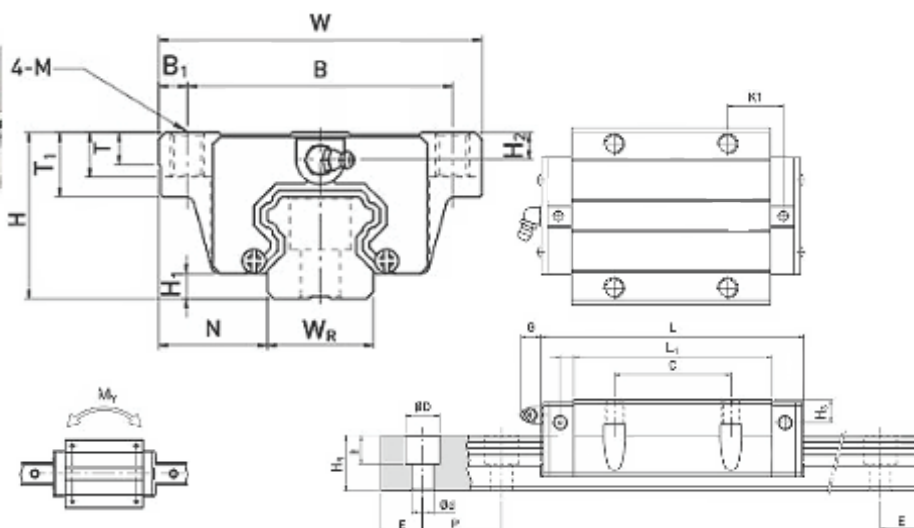

PROFILISANE VO ICE (ŠINE SA KOLICIMA) - HIWIN

HGH

Model	Dimenzije sklopa							Dimenzije kolica (mm)							Dimenzije šina (mm)							Montažni vijak za šinu (mm)	Cena €/kom	
	H	H1	N	W	B	B1	C	L1	L	G	MxL	T	H2	H3	WR	HR	D	h	d	P	E		Kolica €/kom	Šine €/met
HGH 15 CA	28	4,3	9,5	34	26	4	26	39,4	61,4	5,3	M4x5	6	8,5	9,5	15	15	7,5	5,3	4,5	60	20	M4x16	23.76	44.01
HGH 20 CA	30	4,6	12	44	32	6	36	50,5	77,5	12	M5x6	8	6	7	20	17,5	9,5	8,5	6	60	20	M5x16	30.36	50.49
HGH 25 CA	40	5,5	12,5	48	35	6,5	35	58	84	12	M6x8	8	10	13	23	22	11	9	7	60	20	M6x20	35.97	58.05
HGH 30 CA	45	6	16	60	40	10	40	70	97,4	12	M8x10	8,5	9,5	13,8	28	26	14	12	9	80	20	M8x25	45.54	71.28
HGH 35 CA	55	7,5	18	70	50	10	50	80	112,4	12	M8x12	10,2	16	19,6	34	29	14	12	9	80	20	M8x26	57.09	81.27
HGH 45 CA	70	9,5	20,5	86	60	13	60	97	138	12,9	M10x17	16	18,5	30,5	45	38	20	17	14	105	22,5	M12x35	78.33	138.40

*** Šine se emo na željenu dimenziju

HGW

Model	Dimenzije sklopa							Dimenzije kolica (mm)							Dimenzije šina (mm)							Montažni vijak za šinu	Cena €/kom			
	H	H1	N	W	B	B1	C	L1	L	G	MxL	T	T1	T2	H2	H3	WR	HR	D	h	d		P	E	Kolica €/kom	Šine €/met
HGW 15CC	24	4,3	16	47	38	4,5	30	39,4	61,4	5,3	M5	6	8,9	6,95	4,5	5,5	15	15	7,5	5,3	4,5	60	20	M4x16	26.07	44.01
HGW 20CC	30	4,6	21,5	63	53	5	40	50,5	77,5	12	M6	8	10	9,5	6	7	20	17,5	9,5	8,5	6	60	20	M5x16	32.11	50.49
HGW 25CC	36	5,5	23,5	70	57	6,5	45	58	83	12	M8	8	14	10	6	9	23	22	11	9	7	60	20	M6x20	37.97	58.05
HGW 30CC	42	6	31	90	72	9	52	70	97,4	12	M10	8,5	16	10	10,8	10,8	28	26	14	12	9	80	20	M8x25	48.51	71.28
HGW 35CC	48	7,5	33	100	82	9	62	80	112,4	12	M10	10,1	18	13	12,6	12,6	34	29	14	12	9	80	20	M8x25	61.38	81.27
HGW 45CC	60	9,5	37,5	120	100	120	80	97	138	12,9	M12	15,1	22	15	20,5	20,5	45	38	20	17	14	105	22,5	M12x35	83.33	138.40