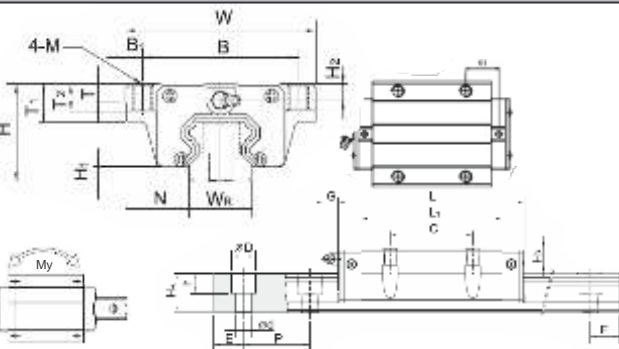

HLH - C - jeftinija varijanta

Model	Dimenzije kolica (mm)														Dimenzije šine (mm)										Montažni vijak za šinu (mm)	Cena €/kom	
	H	H1	N	W	B	B1	C	L1	L	K1	G	M	T	T1	T2	H2	H3	WR	HR	D	h4	d	P	E		Kolica €/kom	Šine €/met
HLH15C	24	4	16	47	38	5	30	39,4	61,4	8	5,3	M6	6	9	7	4	3,7	15	15	8	5	5	60	20	M4x16	15,00	22,00
HLH20C	30	5	22	63	53	5	40	50,5	77,5	10,3	12	M6	8	10	9,5	6	6	20	18	10	9	6	60	20	M5x16	16,00	23,00
HLH25C	36	6	24	70	57	7	45	58	84	10,7	12	M8	8	14	10	6	5	23	22	11	9	7	60	20	M6x20	20,00	31,00
HLH30C	42	6	31	90	72	9	52	70	97,4	14,3	12	M10	8,5	16	10	6,5	11	28	26	14	12	9	80	20	M8x25	30,00	39,00
HLH35C	48	8	33	100	82	9	62	80	112,4	14,6	12	M10	10	18	13	9	13	34	29	14	12	9	80	20	M8x26	40,00	58,00
HLH45C	60	9,5	37,5	120	100	10	80	97	139,4	13	12,9	M12	15,1	22	15	8,5	20,5	45	38	20	17	14	105	22,5	M12x35	50,00	88,00

*** Šine se emo na željenu dimenziju cene su bez PDV-a

Cene su podložne promenama - postoji mogućnost odobravanja rabata
+381 18 226 364, 018 222 927, 064 89 00 735

www.ami.rs