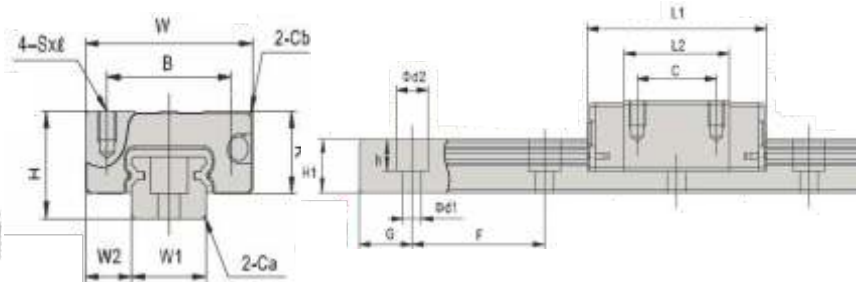

PMGN-C

Model No.	Dimenzije kolica (mm)														Osnovno opterećenje		Stati opterećenje			Težina		Cena €/kom			
	H	W	L1	B	C	Sx/	L2	K	Ca	W2	W1	H1	Ca	Proširiti vrh rupe za glavu šrafad1xd2xh	F	G (fiksna veličina)	C Dinami an KN	Co Stati an KN	MANm	MBNm	MDNm	Kolica/kg	Šira /m	Kolica €/kom	Šira €/met
PMGN7C	8	17	22,5	12	8	M2,5	13,5	6,5	0,3	5	7	4,8	0,3	2,4x4,2x2,3	15	5	0,98	1,24	2,84	2,84	4,7	0,010	0,22	14,00	81,00
PMGN9C	10	20	28,9	15	10	M3	18,9	8	0,3	5,5	9	6,5	0,3	3,5x6x3,5	20	7,5	1,86	2,55	7,35	7,35	11,8	0,016	0,38	14,00	70,00
PMGN12C	13	27	34,7	20	15	M3,5	21,7	10	0,5	7,5	12	8	0,5	3,5x6x4,5	25	10	2,84	3,92	13,7	13,7	25,5	0,034	0,65	15,00	80,00
PMGN15C	16	32	42,1	25	20	M4	26,7	12	0,5	8,5	15	10	0,5	3,5x6x4,5	40	15	4,61	5,59	21,6	21,6	45,1	0,059	1,06	19,00	87,00