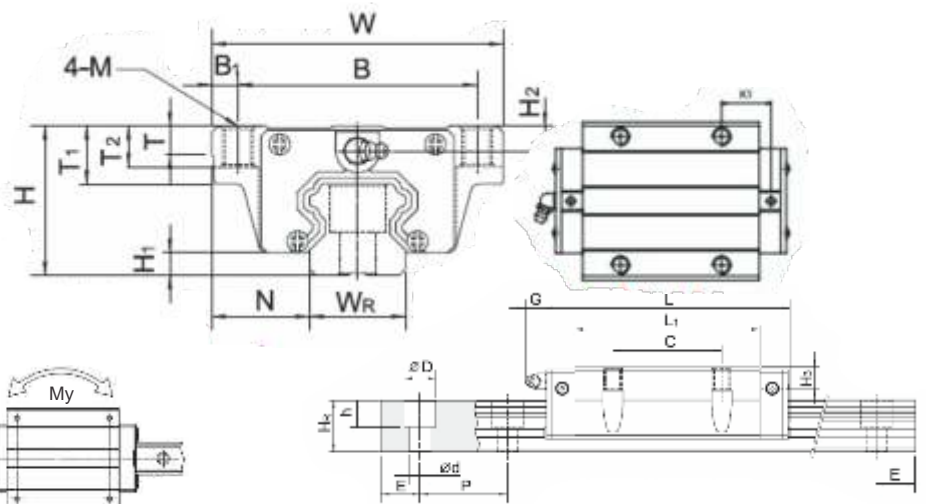

PMW

Model	Dimenzije kolica (mm)												Dimenzije šine (mm)								Montažni vijak za šinu (mm)	Cena €/kom					
	H	H1	N	W	B	B1	C	L1	L	K1	G	M	T	T1	T2	H2	H3	WR	HR	D		h4	d	P	E	Kolica €/kom	Šine €/met
PMW 15 CC	24	4	16	47	38	5	30	39,4	61,4	8	5,3	M5	6	9	7	4	3,7	15	15	8	5	5	60	20	M4x16	19,00	39,00
PMW 20 CC	30	5	22	63	53	5	40	50,5	77,5	10,3	12	M6	8	10	9,5	6	6	20	18	10	9	6	60	20	M5x16	21,00	45,00
PMW 25 CC	36	6	24	70	57	7	45	58	84	10,7	12	M8	8	14	10	6	5	23	22	11	9	7	60	20	M6x20	26,00	52,00
PMW 30 CC	42	6	31	90	72	9	52	70	97,4	14,3	12	M10	8,5	16	10	6,5	11	28	26	14	12	9	80	20	M8x25	33,00	63,00
PMW 35 CC	48	8	33	100	82	9	62	80	112,4	14,6	12	M10	10	18	13	9	13	34	29	14	12	9	80	20	M8x26	46,00	80,00
PMW 45 CC	60	10	37,5	120	100	10	80	97	139,4	13	13	M12	15	22	15	8,5	21	45	38	20	17	14	105	23	M12x35	65,00	128,00

*** Šine se emo na željenu dimenziju

cene su bez PDV-a

Cene su podložne promenama - postoji mogućnost odobravanja rabata
+381 18 226 364, 018 222 927, 064 89 00 735

www.ami.rs