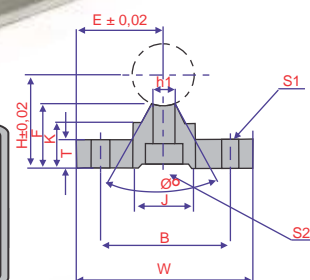

*** Vođice se emo na željenu dimenziju

OSLONAC LINEARNE VO ICE SA

Pre nik vo ice (mm)	W (mm)	F (mm)	H (mm)	E (mm)	T (mm)	K (mm)	J (mm)	h1 (mm)	Ø (o)	B (mm)	N (mm)	P (mm)	S1 (mm)	S2 (mm)	Cena €/kom
SA Ø 16	40	17.8	25	20	5	11.7	18.5	8	80°	30	100	200	5.5	M5	9.00
SA Ø 20	45	17.7	27	22.5	5	10	19	8	50°	30	100	200	5.5	M6	10.00

* Dužina oslonca linearne vođice je 600 mm

OSLONAC LINEARNE VO ICE SH/SK

Model	d (mm)	h (mm)	E (mm)	W (mm)	L (mm)	F (mm)	G (mm)	P (mm)	B (mm)	S (mm)	Vijak	Priklju ak vijka	Težina (g)	€/kom
SH 08	8	20	21	42	14	33	6	18	32	5.5	M4	M5	24	1.40
SH 10	10	20	21	42	14	33	6	18	32	5.5	M4	M5	24	1.50
SH 12	12	23	21	42	14	37.5	6	20	32	5.5	M4	M5	30	1.55
SH 16	16	27	24	48	16	44	8	25	36.5	5.5	M4	M5	40	1.85
SH 20	20	31	30	60	20	51	10	30	45	6.6	M5	M6	70	2.30
SH 25	25	35	35	70	24	60	12	38	56	6.6	M6	M6	130	2.90
SH 30	30	42	42	84	28	70	12	44	64	9	M6	M8	180	4.00
SH 40	40	60	57	114	36	96	15	6	90	11	M8	M10	420	7.50
SH 50	50	70	63	126	40	120	18	74	100	14	M12	M12	750	12.00