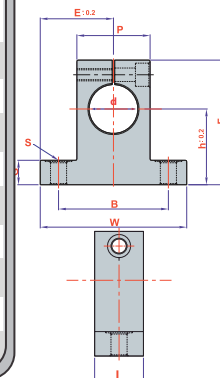

*** Vođice se emo na željenu dimenziju

OSLONAC LINEARNE VO ICE SA

Pre nik vo ice (mm)	W (mm)	F (mm)	H (mm)	E (mm)	T (mm)	K (mm)	J (mm)	h1 (mm)	Ø (o)	B (mm)	N (mm)	P (mm)	S1 (mm)	S2 (mm)	Cena €/kom
SA Ø 16	40	17.8	25	20	5	11.7	18.5	8	80°	30	100	200	5.5	M5	9.00
SA Ø 20	45	17.7	27	22.5	5	10	19	8	50°	30	100	200	5.5	M6	10.00

* Dužina oslonca linearne vođice je 600 mm

OSLONAC LINEARNE VO ICE SH/SK

Model	d (mm)	h (mm)	E (mm)	W (mm)	L (mm)	F (mm)	G (mm)	P (mm)	B (mm)	S (mm)	Vijak	Priklju ak vijka	Težina (g)	€/kom
SH 08	8	20	21	42	14	33	6	18	32	5.5	M4	M5	24	1.40
SH 10	10	20	21	42	14	33	6	18	32	5.5	M4	M5	24	1.50
SH 12	12	23	21	42	14	37.5	6	20	32	5.5	M4	M5	30	1.55
SH 16	16	27	24	48	16	44	8	25	36.5	5.5	M4	M5	40	1.85
SH 20	20	31	30	60	20	51	10	30	45	6.6	M5	M6	70	2.30
SH 25	25	35	35	70	24	60	12	38	56	6.6	M6	M6	130	2.90
SH 30	30	42	42	84	28	70	12	44	64	9	M6	M8	180	4.00
SH 40	40	60	57	114	36	96	15	6	90	11	M8	M10	420	7.50
SH 50	50	70	63	126	40	120	18	74	100	14	M12	M12	750	12.00

OSLONAC LINEARNE VO ICE SHF

Model	d (mm)	W (mm)	L (mm)	T (mm)	F (mm)	G (mm)	B (mm)	S (mm)	Vijak	Priklju ni utika	Težina (g)	€/kom
SHF 08	8	43	10	5	24	20	32	5.5	M4	Ø5,5	13	1.35
SHF 10	10	43	10	5	24	20	32	5.5	M4	Ø5,5	13	1.40
SHF 12	12	47	13	7	28	25	36	5.5	M4	Ø5,5	20	1.50
SHF 16	16	50	16	8	31	28	40	5.5	M4	Ø5,5	27	1.80
SHF 20	20	60	20	8	37	34	48	7	M5	Ø6,5	40	2.30
SHF 25	25	70	25	10	42	40	56	7	M5	Ø6,5	60	2.70
SHF 30	30	80	30	12	50	46	64	9	M6	Ø8,5	110	3.80
SHF 40	40	102	40	16	67	56	80	12	M10	Ø14,5	510	5.70
SHF 50	50	122	50	19	83	70	96	14	M12	Ø12,6	890	9.00