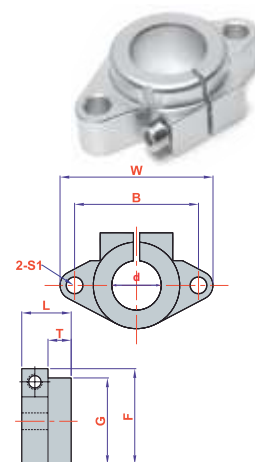

*** Vođice se emo na željenu dimenziju

OSLONAC LINEARNE VO ICE SA

Pre nik vo ice (mm)	W (mm)	F (mm)	H (mm)	E (mm)	T (mm)	K (mm)	J (mm)	h1 (mm)	Ø (o)	B (mm)	N (mm)	P (mm)	S1 (mm)	S2 (mm)	Cena €/kom
SA Ø 16	40	17.8	25	20	5	11.7	18.5	8	80°	30	100	200	5.5	M5	9.00
SA Ø 20	45	17.7	27	22.5	5	10	19	8	50°	30	100	200	5.5	M6	10.00

* Dužina oslonca linearne vođice je 600 mm

OSLONAC LINEARNE VO ICE SH/SK

Model	d (mm)	h (mm)	E (mm)	W (mm)	L (mm)	F (mm)	G (mm)	P (mm)	B (mm)	S (mm)	Vijak	Priklju ak vijka	Težina (g)	€/kom
SH 08	8	20	21	42	14	33	6	18	32	5.5	M4	M5	24	1.40
SH 10	10	20	21	42	14	33	6	18	32	5.5	M4	M5	24	1.50
SH 12	12	23	21	42	14	37.5	6	20	32	5.5	M4	M5	30	1.55
SH 16	16	27	24	48	16	44	8	25	36.5	5.5	M4	M5	40	1.85
SH 20	20	31	30	60	20	51	10	30	45	6.6	M5	M6	70	2.30
SH 25	25	35	35	70	24	60	12	38	56	6.6	M6	M6	130	2.90
SH 30	30	42	42	84	28	70	12	44	64	9	M6	M8	180	4.00
SH 40	40	60	57	114	36	96	15	6	90	11	M8	M10	420	7.50
SH 50	50	70	63	126	40	120	18	74	100	14	M12	M12	750	12.00

OSLONAC LINEARNE VO ICE SHF

Model	d (mm)	W (mm)	L (mm)	T (mm)	F (mm)	G (mm)	B (mm)	S (mm)	Vijak	Priklju ni utika	Težina (g)	€/kom
SHF 08	8	43	10	5	24	20	32	5.5	M4	Ø5,5	13	1.35
SHF 10	10	43	10	5	24	20	32	5.5	M4	Ø5,5	13	1.40
SHF 12	12	47	13	7	28	25	36	5.5	M4	Ø5,5	20	1.50
SHF 16	16	50	16	8	31	28	40	5.5	M4	Ø5,5	27	1.80
SHF 20	20	60	20	8	37	34	48	7	M5	Ø6,5	40	2.30
SHF 25	25	70	25	10	42	40	56	7	M5	Ø6,5	60	2.70
SHF 30	30	80	30	12	50	46	64	9	M6	Ø8,5	110	3.80
SHF 40	40	102	40	16	67	56	80	12	M10	Ø14,5	510	5.70
SHF 50	50	122	50	19	83	70	96	14	M12	Ø12,6	890	9.00