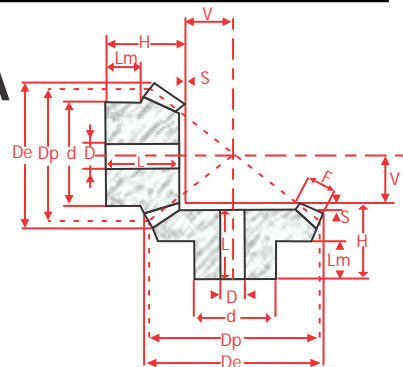

KONUSNI ZUP ASTI PAROVI

Tip A

Ugao dodira 20°
Prenosni odnos 1:1

Modul	Z (mm)	Dp (mm)	De (mm)	F (mm)	H (mm)	d (mm)	D (mm)	L (mm)	V (mm)	S (mm)	Lm (mm)	Cena €/par
1.5	16	24	26,1	6	18,9	20,3	8	16,9	7,1	2	12	21.40
1.5	20	30	32,1	10	20	22	10	18	7,4	2	8,5	23.07
1.5	22	33	35,1	10	20	25	10	18	8,75	2	8,25	24.75
1.5	25	37,5	39,6	10	23	28	10	21	11,09	2	12	27.65
2	16	32	34,8	8	23,5	25,3	8	20,5	9,5	3	14	22.83
2	20	40	42,8	12	32	32	10	22	10,78	3	12	25.23
2	22	44	46,8	12	36	25	10	22	12,7	3	11,7	28.08
2	25	50	52,8	14	28	40	12	25	14,28	3	12,3	37.73
2.5	16	40	43,5	10	28,1	30,3	12	24,6	11,9	3,5	15	27.33
3	16	48	52,2	12	31,7	40,3	15	27,7	14,3	4	18	35.55

Ugao dodira 20°
Prenosni odnos 1:2

Modul	Z (mm)	Dp (mm)	De (mm)	F (mm)	H (mm)	d (mm)	D (mm)	L (mm)	V (mm)	S (mm)	Lm (mm)	Cena €/par
1.5	16	24	26,7	8	19,5	21	10	18	16,33	1,5	11,3	30.90
	32	48	49,3	8	20	32	12	17	7,45	3	10	
2	16	32	35,6	10	23	26	10	21	22,41	2	12	34.15
	32	64	65,8	10	25	40	12	21	10,21	4	10	

Ugao dodira 20°
Prenosni odnos 1:3

Modul	Z (mm)	Dp (mm)	De (mm)	F (mm)	H (mm)	d (mm)	D (mm)	L (mm)	V (mm)	S (mm)	Lm (mm)	Cena €/par
1.5	16	24	26,9	12	24	20	10	23	24,3	1	11,95	39.40
	48	72	72,9	12	20	50	15	17	7,27	3	10	
2	16	32	35,8	15	28,5	26	12	27	33,26	1,5	12,4	47.23
	48	96	97,3	15	23	60	15	19	9,9	4	10	

Ugao dodira 20°
Prenosni odnos 1:4

Modul	Z (mm)	Dp (mm)	De (mm)	F (mm)	H (mm)	d (mm)	D (mm)	L (mm)	V (mm)	S (mm)	Lm (mm)	Cena €/par
1.5	16	24	26,9	12	25	18	10	24	36,02	1	12,2	52.70
	64	96	96,7	12	22	70	15	19	8,53	3	10	
2	16	32	35,9	15	24	25	12	23	49,07	1	8,17	67.85
	64	128	129	15	24	80	20	20	10,83	4	10	