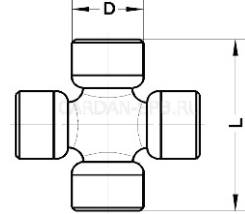

KRST KARDANA

Oznaka	€/kom	Oznaka	€/kom
KK 16*40	2,50	KK 30.2*92	5,74
KK 19*48	2,88	KK 30.2*106	6,05
KK 20*47	2,98	KK 30.2*106.5	6,05
KK 20*48	3,02	KK 31*88	7,72
KK 22*55	3,21	KK 31*90	7,94
KK 22*62	3,40	KK 31*110	8,64
KK 22*65	3,66	KK 32*76	4,39
KK 23*55	3,70	KK 32*82	4,72
KK 24*61	3,72	KK 32X92	5,36
KK 24*63.3	3,78	KK 32*107	6,59
KK 24*74	4,20	KK 34*90	6,20
KK 24*85	4,25	KK 34.9*106.4	7,40
KK 24*88	4,29	KK 35*95	6,59
KK 25*64	3,72	KK 35*98	7,09
KK 25*72	3,68	KK 35*106.5	7,98
KK 25*76	3,78	KK 35*126	8,64
KK 26*70	3,87	KK 38*105.8	8,85
KK 27*70	4,23	KK 38*107	9,07
KK 27*75	4,77	KK 40*114	12,05
KK 27*80	4,85	KK 42*118	14,15
KK 27*82	5,22	KK 44*123	15,04
KK 27*81.7	5,22	KK 45*120	14,98
KK 27*88	5,74	KK 47*131.9	18,00
KK 27*92	5,88	KK 48*123	17,00
KK 28*70.5	5,07	KK 48*161	20,00
KK 28*82	5,15	KK 50*135	16,37
KK 29*80	5,24	KK 50*152.6	21,00
KK 30*75	4,48	KK 50*164	22,00
KK 30*80	4,72	KK 52*133	24,00
KK 30*85	4,89	KK 53*135	25,00
KK 30*88	5,59	KK 57*146	26,00
KK 30*90	5,15	KK 57*164	29,00
KK 30*102	5,79	KK 57*172	30,00
KK 30.2*80	4,99	KK 68*165	40,00
KK 30.2*82	4,99		

*** Prvi broj označava prečnik čašice, a drugi dužinu krsta.

KRSTOVI KARDANA
KYK Japan

Oznaka	€/kom	Oznaka	€/kom
KK 15*38	3.46	KK 28*80	8.73
KK 15*40	3.46	KK 30*82,1	11.17
KK 16*38	3.46	KK 30,2*92	11.17
KK 16*40	3.46	KK 30.2*106,35	11.17
KK 18*47	5.59	KK 30,22*80,15	11.17
KK 19*44	5.59	KK 32*76	11.17
KK 19*48	5.59	KK 34,93*106,5	22.34
KK 19*52	5.59	KK 34,93*126,22	22.34
KK 22.02x54,15	5.59	KK 35*96,8	22.34
KK 23,8*61,3	5.59	KK 38*56	11.17
KK 24*88	5.59	KK 38*106,1	22.34
KK 27*74,6	8.73	KK 39*117	22.34
KK 27*81,2	8.73	KK 39,69*115,95	22.34
KK 27*91,99	8.73	KK 45,04*120,4	22.34
KK 28*42	5.59		

*** Prvi broj označava prečnik čašice, a drugi dužinu krsta.

Unutrašnji prečnik KM matice ili MB osigurača u mm dobija se tako što se broj koji sadrži oznaka pomnoži sa 5. Na primer: za KM 4 unutrašnji prečnik je 4 x 5=20 mm. Izuzeci od ovog pravila su: KM 0=10 mm, KM 1=12 mm, KM 2 =15 mm i KM 3 =17 mm.